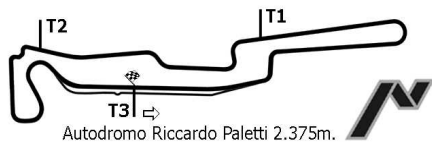

VARANO CLUB RACE CUP TROFEO RADICAL

TABELLONE GIRI GARA 2

POS	GRI	1	2	3	4	5	6	7	8	9	10	11	12
1.	14	16	16	16	16	16	16	16	16	16	16	16	7
2.	16	7	7	7	7	7	7	7	7	7	7	7	16
3.	10	8	8	12	12	12	12	12	12	12	12	10	10
4.	7	12	12	8	8	8	8	10	10	10	10	12	12
5.	15	10	10	10	10	10	10	8	8	8	8	8	8
6.	8	11	11	11	11	11	11	11	11	11	11	11	11
7.	12	3	3	3	3	3	3	3	3	3	3	3	3
8.	11	2	2	2	2	2	2	2	2	2	2	2	2
9.	5	5	1	1	1	1	1	1	1	1	1	1	1
10.	1	1	5	5	5	5	5	5	5	5	5	5	
11.	2												
12.	3												
13.	6												