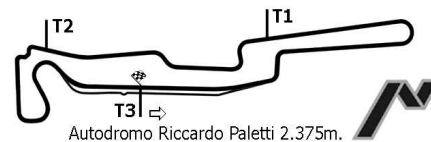

VARANO CLUB RACE CUP TROFEO RADICAL

TABELLONE GIRI GARA 2

POS	GRI	1	2	3	4	5	6	7	8	9	10	11	12
1.	14	16	16	16	16	16	16	16	16	16	16	16	7
2.	16	7	7	7	7	7	7	7	7	7	7	7	16
3.	10	8	8	12	12	12	12	12	12	12	12	10	10
4.	7	12	12	8	8	8	8	10	10	10	10	12	12
5.	15	10	10	10	10	10	10	8	8	8	8	8	8
6.	8	11	11	11	11	11	11	11	11	11	11	11	11
7.	12	3	3	3	3	3	3	3	3	3	3	3	3
8.	11	2	2	2	2	2	2	2	2	2	2	2	2
9.	5	5	1	1	1	1	1	1	1	1	1	1	1
10.	1	1	5	5	5	5	5	5	5	5	5	5	
11.	2												
12.	3												
13.	6												